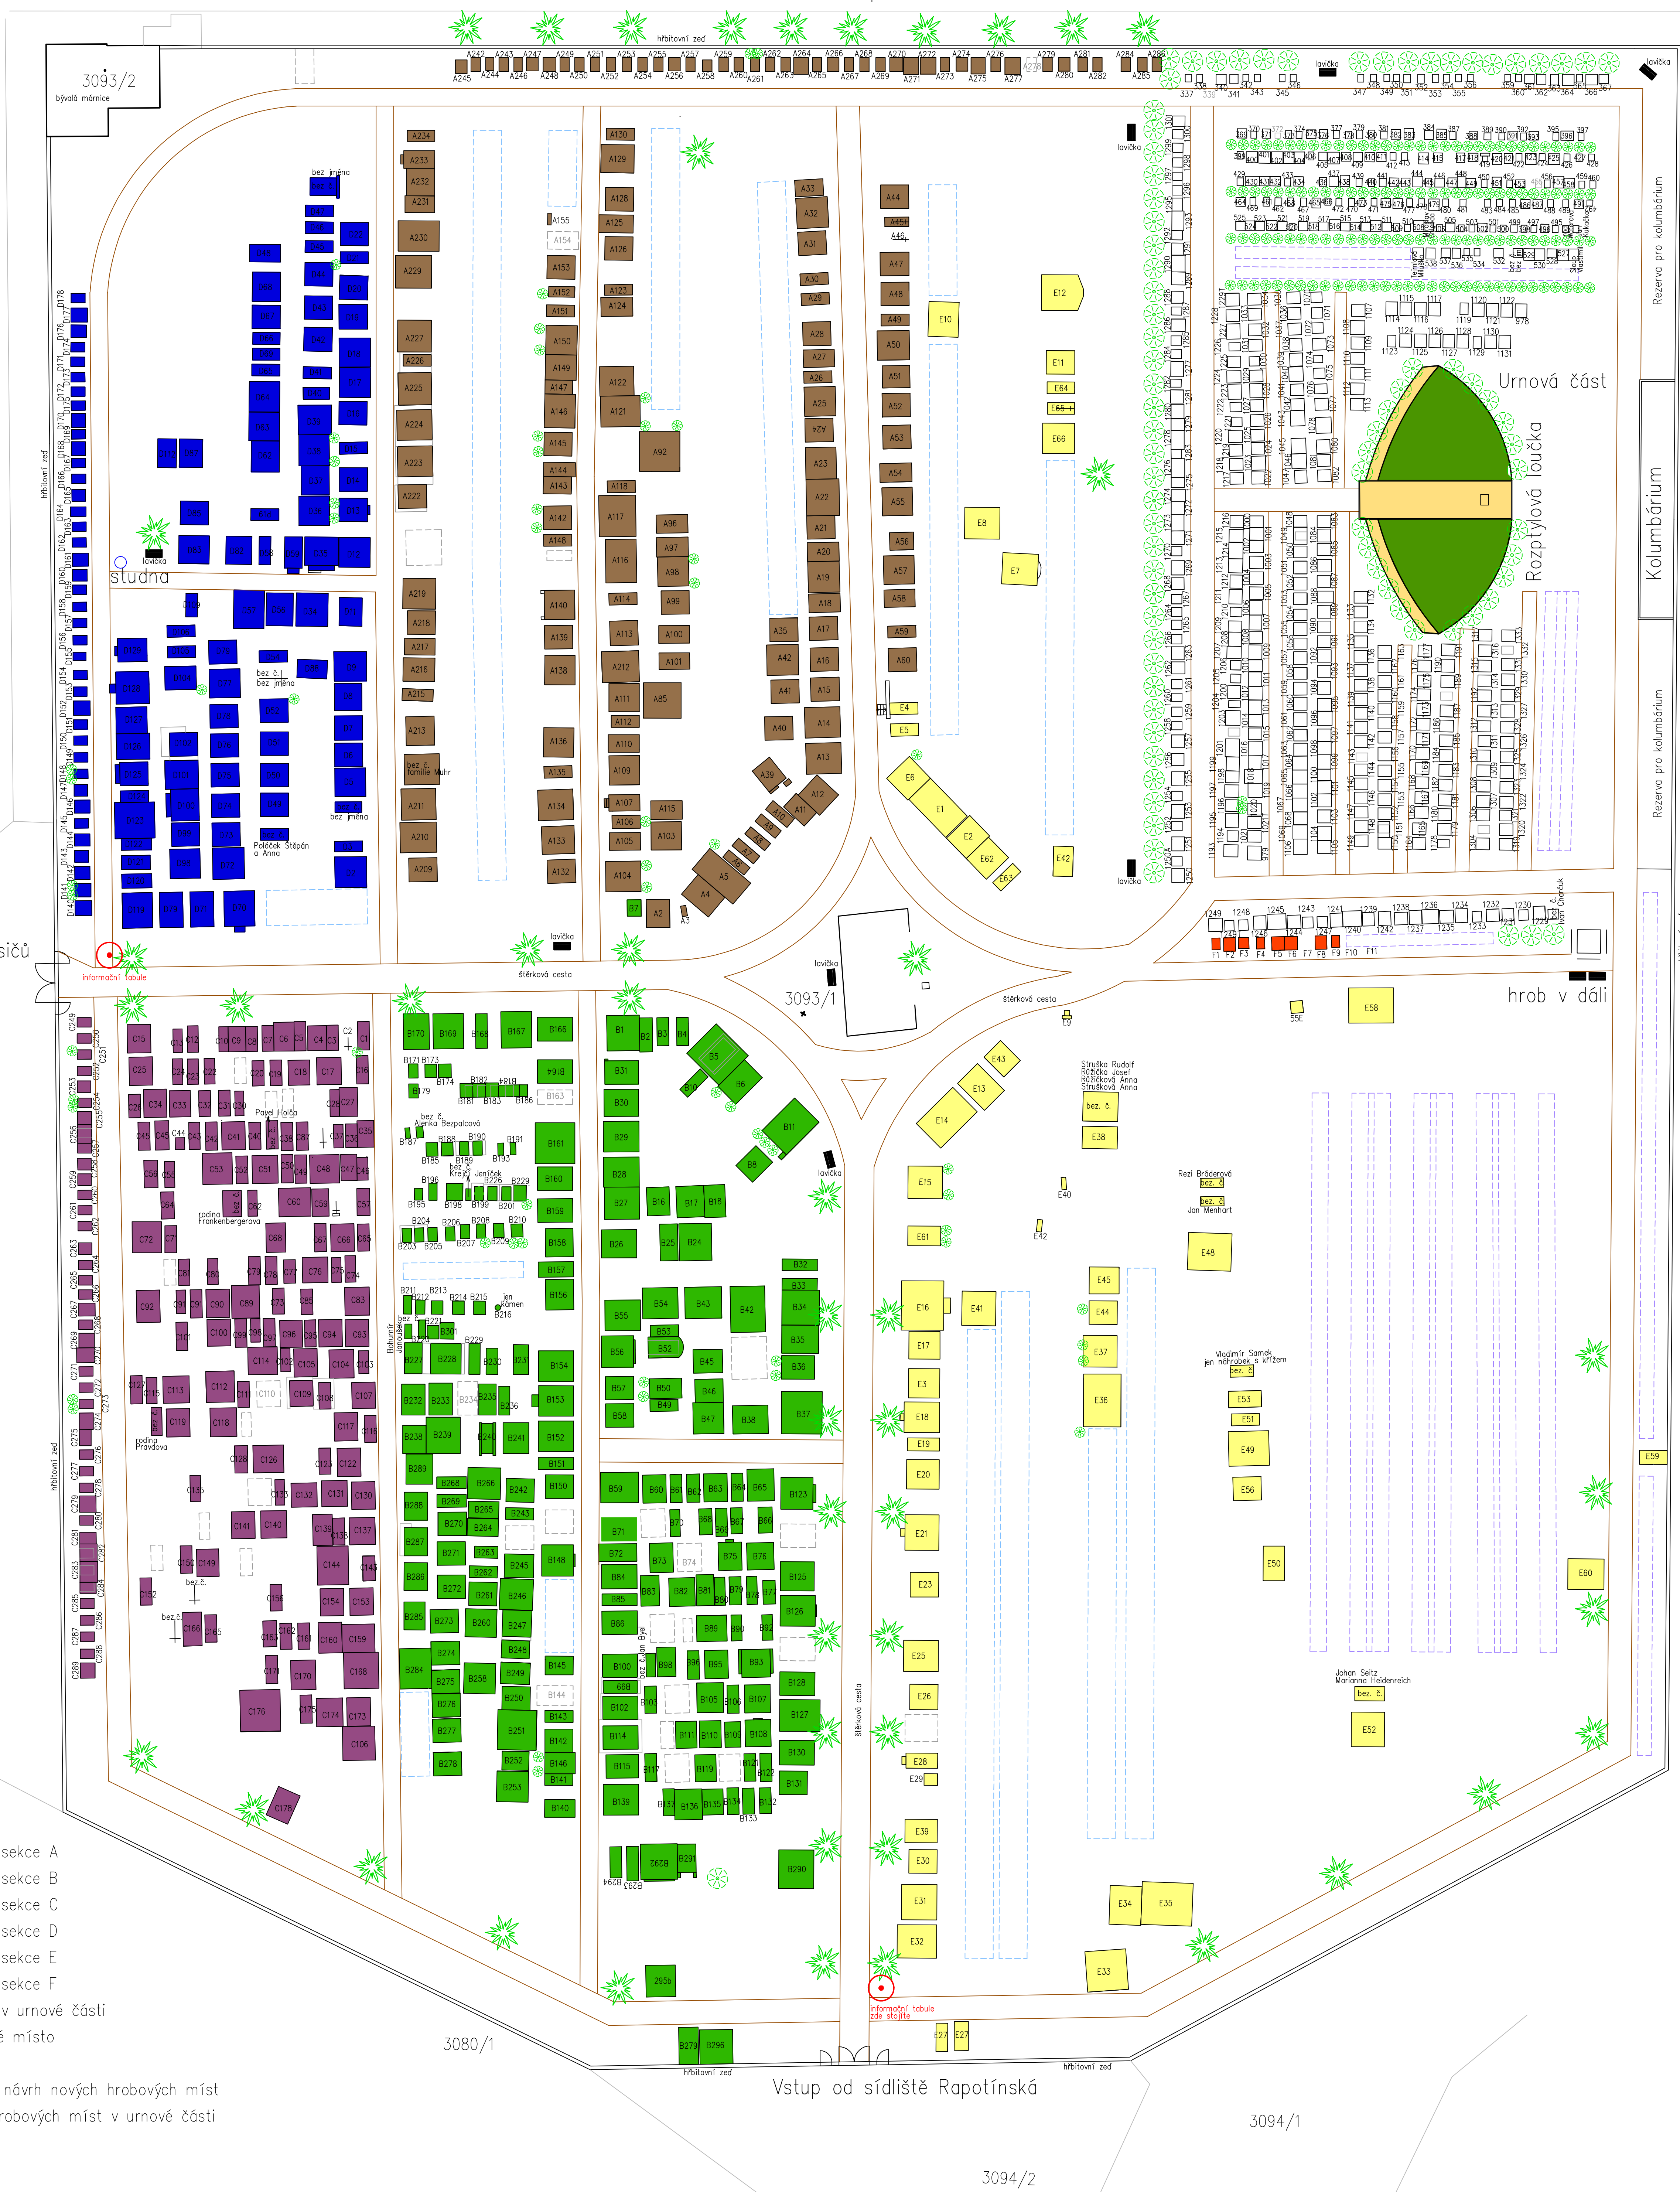

Tachov

Orientační plán hřbitova

- LEGENDA:**
- hřobová místa sekce A
 - hřobová místa sekce B
 - hřobová místa sekce C
 - hřobová místa sekce D
 - hřobová místa sekce E
 - hřobová místa sekce F
 - hřobová místa v urnové části
 - zrušené hřobové místo
 - stávající cesty
 - doplnění řad a návrh nových hřobových míst
 - návrh nových hřobových míst v urnové části

Zpracoval: Pavlína Filová
 Měřítko: 1:200
 Datum: 11/2013